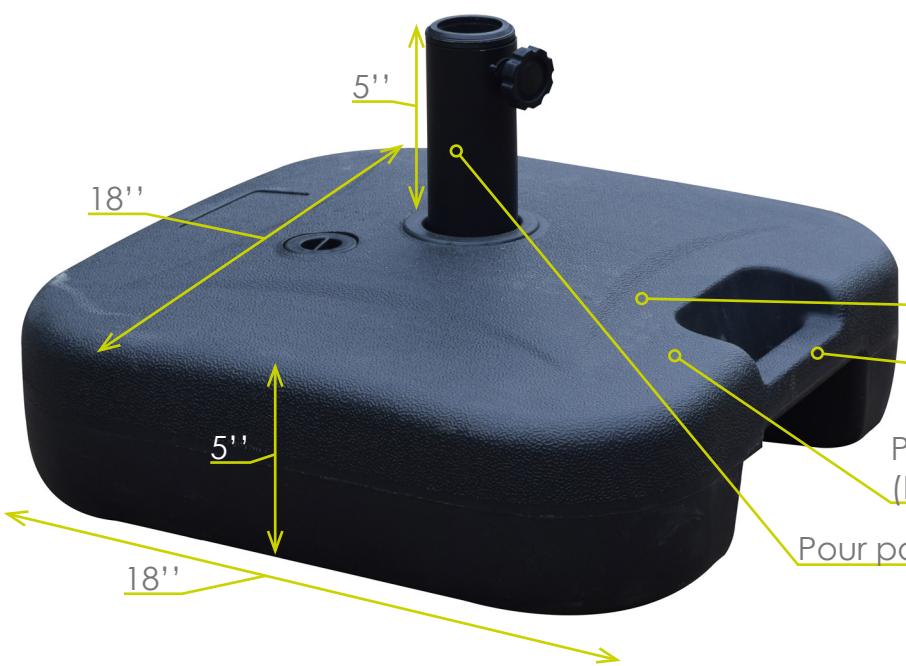

BASE DE PARASOL #3

LUB003X-000-BLK

Couleur disponible: **BLK**

1 mcx / boîte
Dimension: 19''x21''x6''

- 15,6L
- Plastique
- Poids minimum de 53lbs (Béton ou eau)
- Pour poteau de 2'' (38mm)